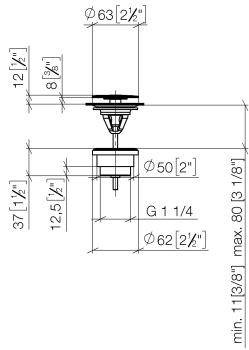

Ablaufgarnitur ohne Druckverschluss 1 1/4" - Chrom gebürstet

IMO

10 126 970

Nur für Becken ohne Überlauf geeignet.

10 126 970

mm [inches]

10 126 970

Ersatzteile für die
anderen
Oberflächenvarianten
finden Sie hier:
Chrom

Ersatzteilstückliste

Nr.	Artikelnummer	Benennung	Verbaumenge	Lieferzeit
1	09 31 20 097-93	Stopfen	1	20
2	09 30 30 179 90	Schraube	1	2
3	09 11 01 038-93	Kelch	1	20
4	09 14 05 061 90	Dichtung	1	2
5	09 14 03 153 90	Dichtung	1	2
6	09 11 10 156-93	Anschluss	1	20